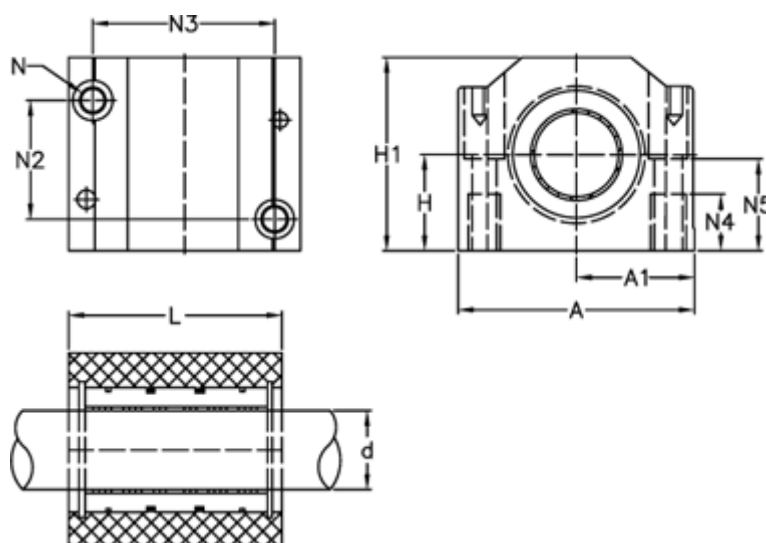

Varenummer: 50300081
Beskrivelse: Lejeblok PMC 08
med monteret glidebøsning

Mål

A = 35

A1 = 17.5

H = 15

H1 = 28

L = 32

N = M4 x 0,7

N2 = 20.149999999999999

N3 = 25.15

N4 = 9

N5 = 14.5

Vægt (kg) = 0.069